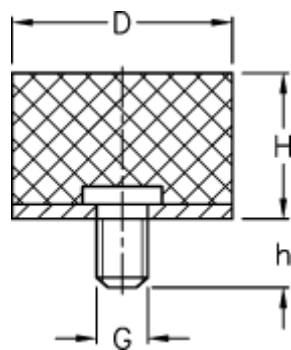

Varenummer: 514010810026106
Beskrivelse: KLEE Vibrationsdæmper type 4
25-10-4, M6x18, NR - 70 shore

Mål

D = 25

G = M6

h = 18

H = 10